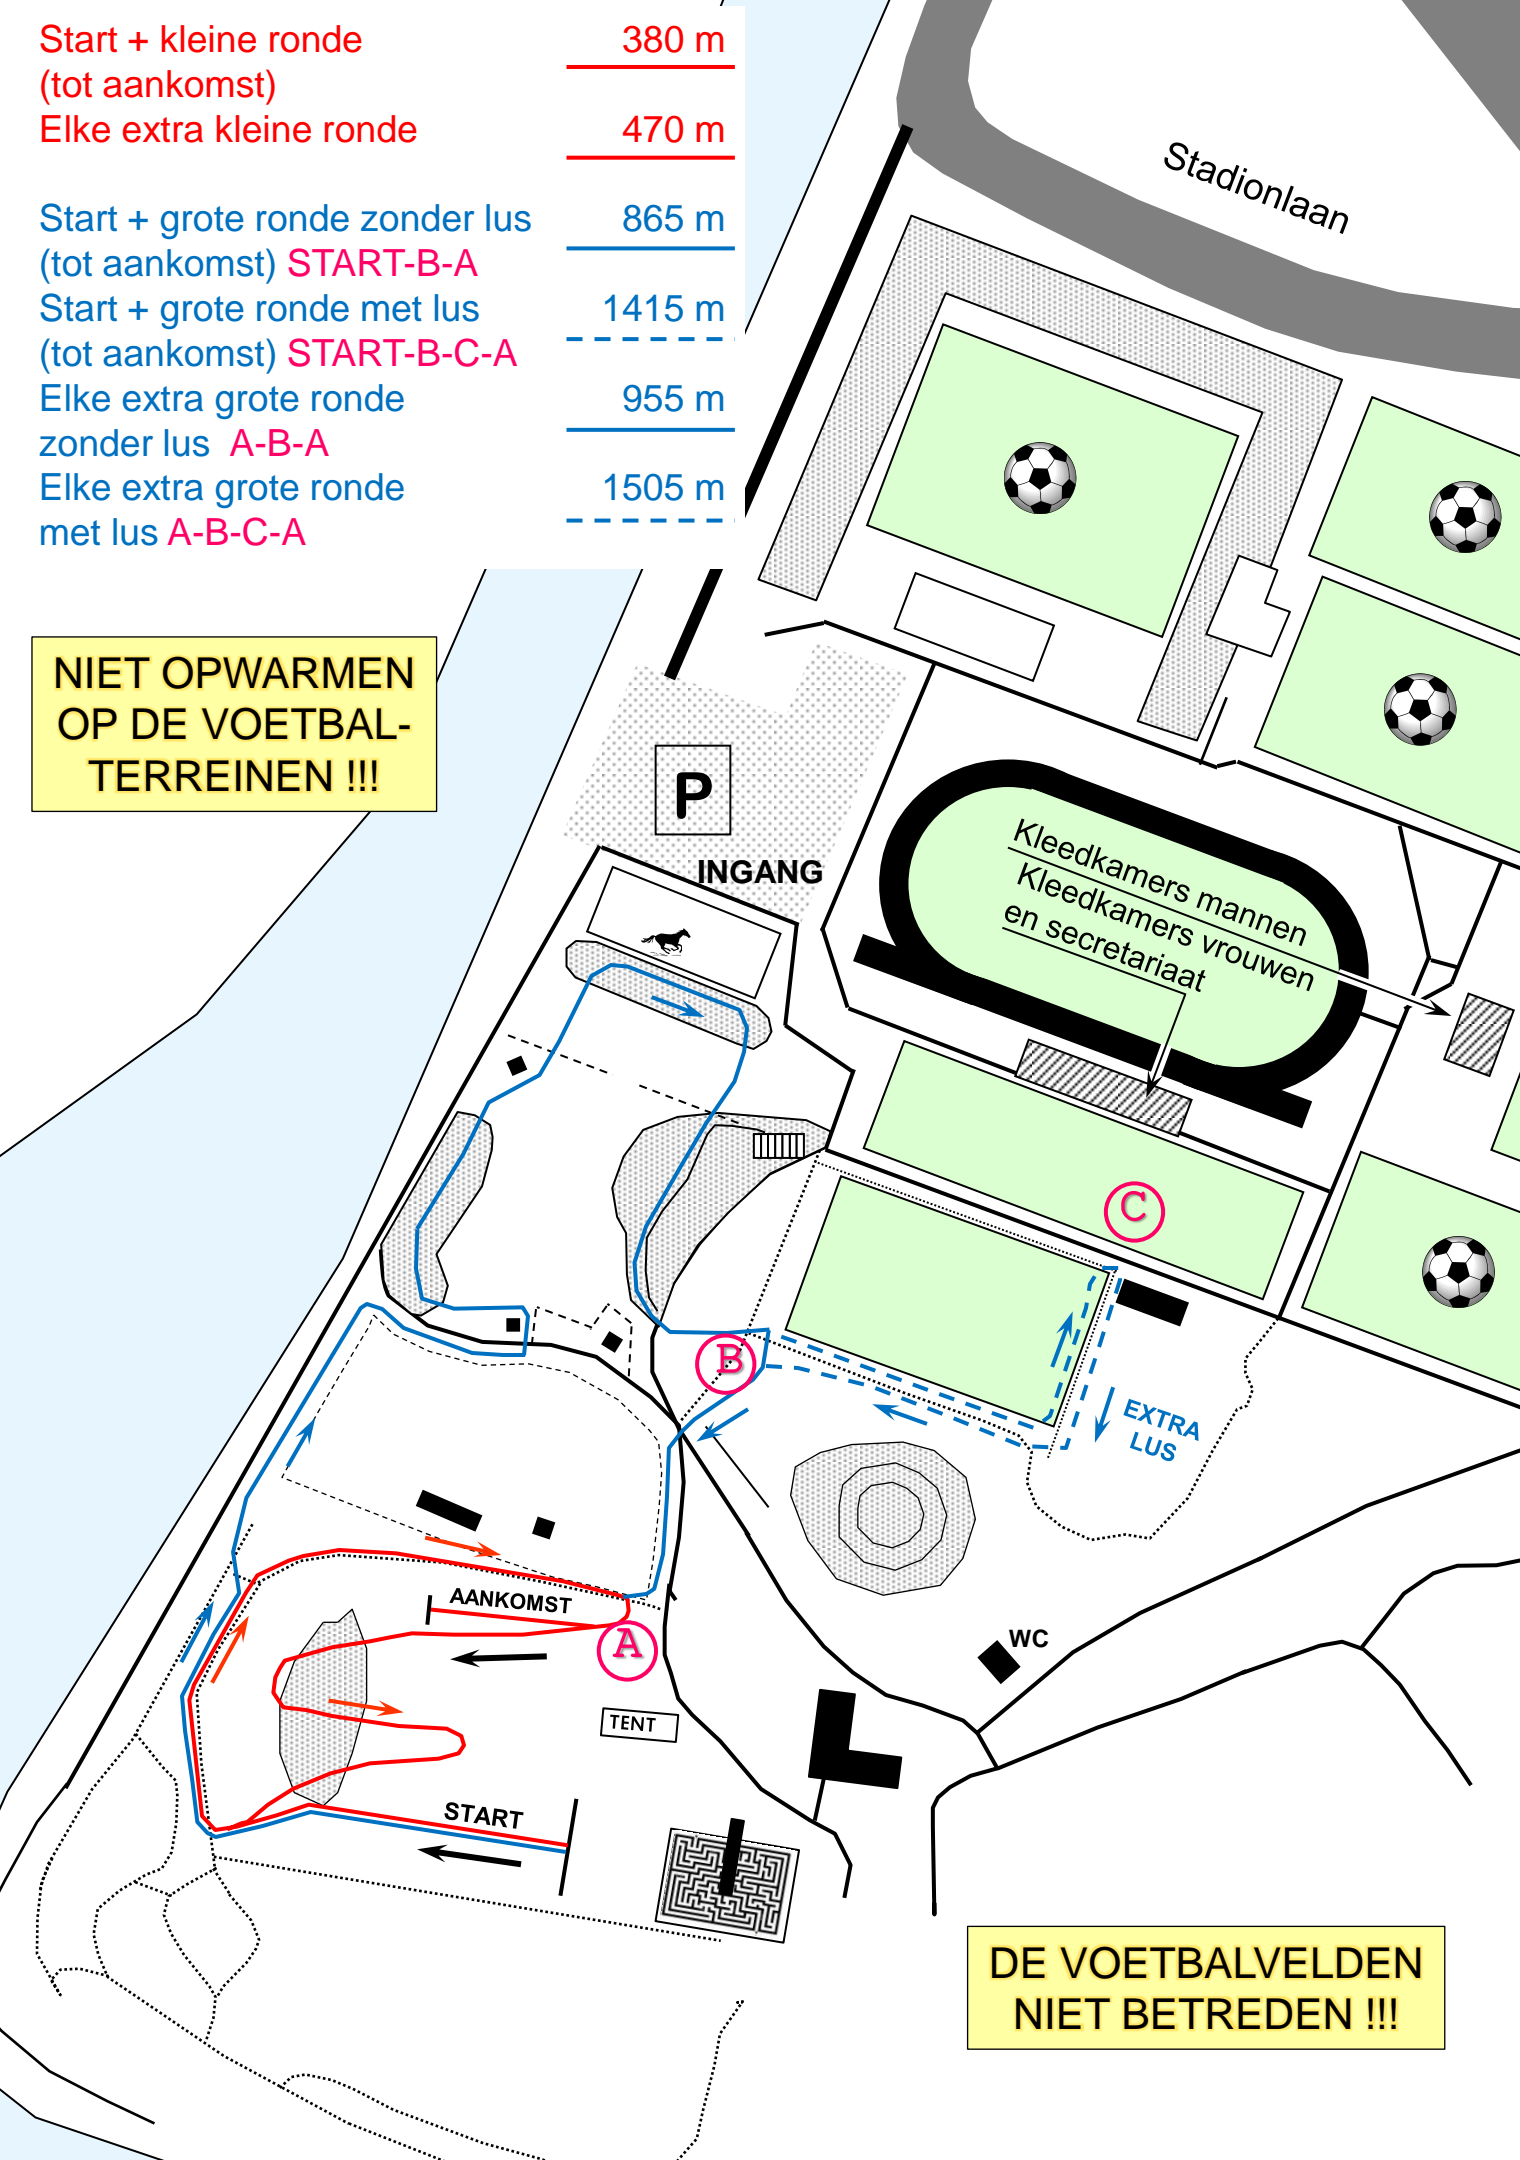

- Start + kleine ronde (tot aankomst) 380 m
- Elke extra kleine ronde 470 m
- Start + grote ronde zonder lus (tot aankomst) **START-B-A** 865 m
- Start + grote ronde met lus (tot aankomst) **START-B-C-A** 1415 m
- Elke extra grote ronde zonder lus **A-B-A** 955 m
- Elke extra grote ronde met lus **A-B-C-A** 1505 m

**NIET OPWARMEN
OP DE VOETBAL-
TERREINEN !!!**

**DE VOETBALVELDEN
NIET BETREDEN !!!**